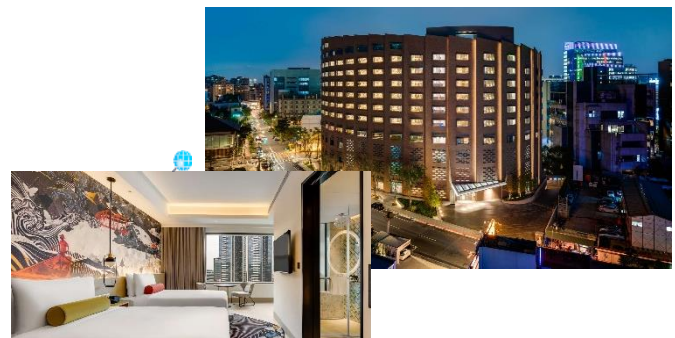

2019 新開業酒店

Kimpton Da An Hotel 金普頓大安酒店

www.ihg.com/kimptonhotels/hotels/tw/zh/da-an-hotel-taipei/tpekm/hoteldetail

Essential Room

Bed Type: King Bed
不包早餐

每房每晚 **$1770+**

※以淡季價格計算，於旺季、假期前夕或大型節日期間出發，需另付附加費。詳情向本社職員查詢作準