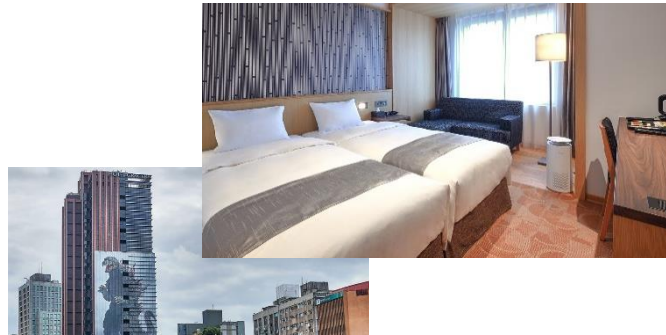

New Hotels Opening in Taipei

台北新酒店

出發日期: 至2023年6月30日
Travel Period: Till 30Jun2023

2019 新開業酒店

Just Sleep Taipei Sanchong 捷絲旅台北三重館

www.justsleephotels.com/sanchong/tw

Hollywood Room

Bed Type: Twin/Double Bed

包早餐

每房每晚 **\$815+**

2020 新開業酒店

MGH Mitsui Garden Taipei Zhongxiao 和苑三井花園飯店 台北忠孝

www.gardenhotels.co.jp/taipei-zhongxiao/tw/

Moderate Room

Bed Type: Twin/Queen Bed

不包早餐

每房每晚 **\$1020+**

2021 新開業酒店

Hotel Gracery Taipei 格拉斯麗台北飯店

<https://taipei.gracery.com/tw/>

Hollywood Twin Room

Bed Type: Twin Beds

不包早餐

每房每晚 **\$1070+**

2021 新開業酒店

Hotel Metropolitan Premier Taipei JR東日本大飯店 台北

<https://taipei.metropolitan.tw/>

Deluxe Room

Bed Type: Twin/King Bed

不包早餐

每房每晚 **\$1175+**

2019 新開業酒店