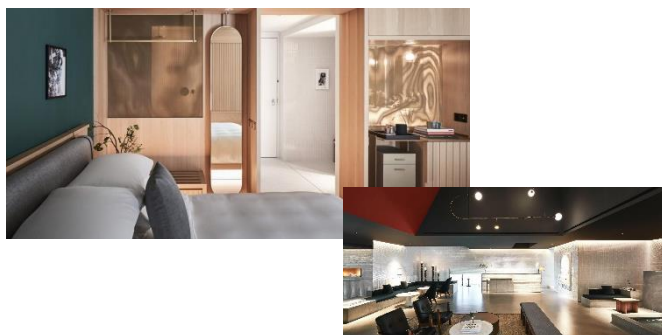

2019 新開業酒店

Kimpton Da An Hotel 金普頓大安酒店

www.ihg.com/kimptonhotels/hotels/tw/zh/da-an-hotel-taipei/tpekm/hoteldetail

Essential Room

Bed Type: King Bed
不包早餐

每房每晚 **$1770+**

※以淡季價格計算，於旺季、假期前夕或大型節日期間出發，需另付附加費。詳情向本社職員查詢作準