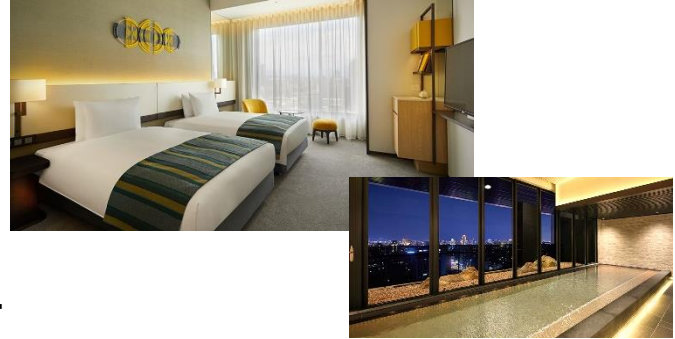

New Hotels Opening in Taipei

台北新酒店

出發日期: 至2023年6月30日
Travel Period: Till 30Jun2023

2019 新開業酒店

Just Sleep Taipei Sanchong 捷絲旅台北三重館

www.justsleephotels.com/sanchong/tw

Hollywood Room

Bed Type: Twin/Double Bed

包早餐

每房每晚 **\$815+**

2020 新開業酒店

MGH Mitsui Garden Taipei Zhongxiao 和苑三井花園飯店 台北忠孝

www.gardenhotels.co.jp/taipei-zhongxiao/tw/

Moderate Room

Bed Type: Twin/Queen Bed

不包早餐

每房每晚 **\$1020+**

2021 新開業酒店

Hotel Gracery Taipei 格拉斯麗台北飯店

<https://taipei.gracery.com/tw/>

Hollywood Twin Room

Bed Type: Twin Beds

不包早餐

每房每晚 **\$1070+**

2021 新開業酒店

Hotel Metropolitan Premier Taipei JR東日本大飯店 台北

<https://taipei.metropolitan.tw/>

Deluxe Room

Bed Type: Twin/King Bed

不包早餐

每房每晚 **\$1175+**

2019 新開業酒店