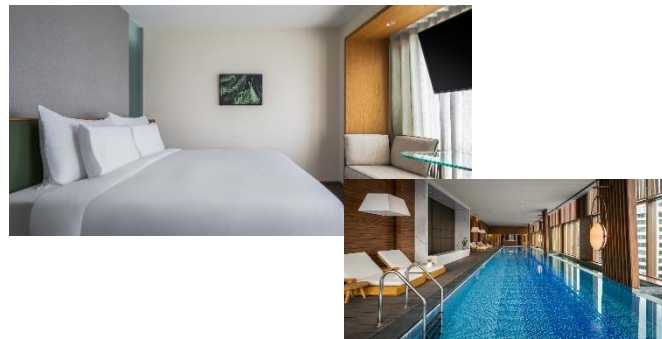

2021 新開業酒店

Hotel Metropolitan Premier Taipei JR東日本大飯店 台北

<https://taipei.metropolitan.tw/>

Deluxe Room

Bed Type: Twin/King Bed

不包早餐

每房每晚 **\$1175+**

2019 新開業酒店

每房每晚 **\$1215+**

2022 新開業酒店

Hyatt Place New Taipei City Xinzhuang 新北新莊凱悅嘉軒酒店

www.hyatt.com/en-US/hotel/taiwan/hyatt-place-new-taipei-city-xinzhuang/tpezn

Standard Room

Bed Type: Twin/King Bed
不包早餐

每房每晚 **\$1270+**

2022 新開業酒店

Humble Boutique Hotel Taipei 寒居酒店台北

www.humbleboutique.com.tw/websev?lang=zh-tw

Superior Room

Bed Type: King Bed
不包早餐

每房每晚 **\$1350+**

2020 新開業酒店

Hotel Indigo Taipei North 台北大直英迪格酒店

www.indigo-taipei.com/

Standard Room

Bed Type: Twin Beds
不包早餐

每房每晚 **\$1440+**

2019 新開業酒店

Kimpton Da An Hotel 金普頓大安酒店

www.ihg.com/kimptonhotels/hotels/tw/zh/da-an-hotel-taipei/tpekm/hoteldetail

Essential Room