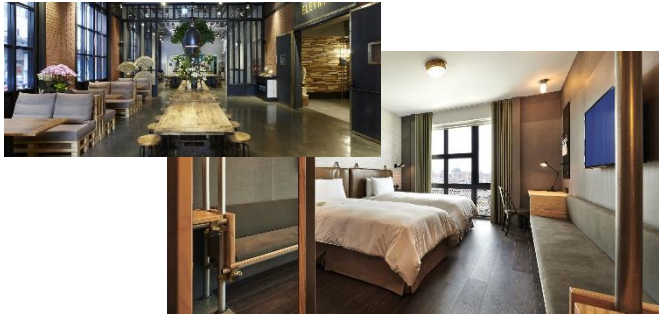

New Hotels Opening in Taipei

台北新酒店

出發日期: 至2023年6月30日
Travel Period: Till 30Jun2023

2019 新開業酒店

Just Sleep Taipei Sanchong 捷絲旅台北三重館

www.justsleephotels.com/sanchong/tw

Hollywood Room

Bed Type: Twin/Double Bed

包早餐

每房每晚 **\$815+**

2020 新開業酒店

MGH Mitsui Garden Taipei Zhongxiao 和苑三井花園飯店 台北忠孝

www.gardenhotels.co.jp/taipei-zhongxiao/tw/

Moderate Room

Bed Type: Twin/Queen Bed

不包早餐

每房每晚 **\$1020+**

2021 新開業酒店

Hotel Gracery Taipei 格拉斯麗台北飯店

<https://taipei.gracery.com/tw/>

Hollywood Twin Room

Bed Type: Twin Beds

不包早餐

每房每晚 **\$1070+**

每房每晚 **\$1215+**

2022 新開業酒店

Hyatt Place New Taipei City Xinzhuang 新北新莊凱悅嘉軒酒店

www.hyatt.com/en-US/hotel/taiwan/hyatt-place-new-taipei-city-xinzhuang/tpezn

Standard Room

Bed Type: Twin/King Bed
不包早餐

每房每晚 **\$1270+**