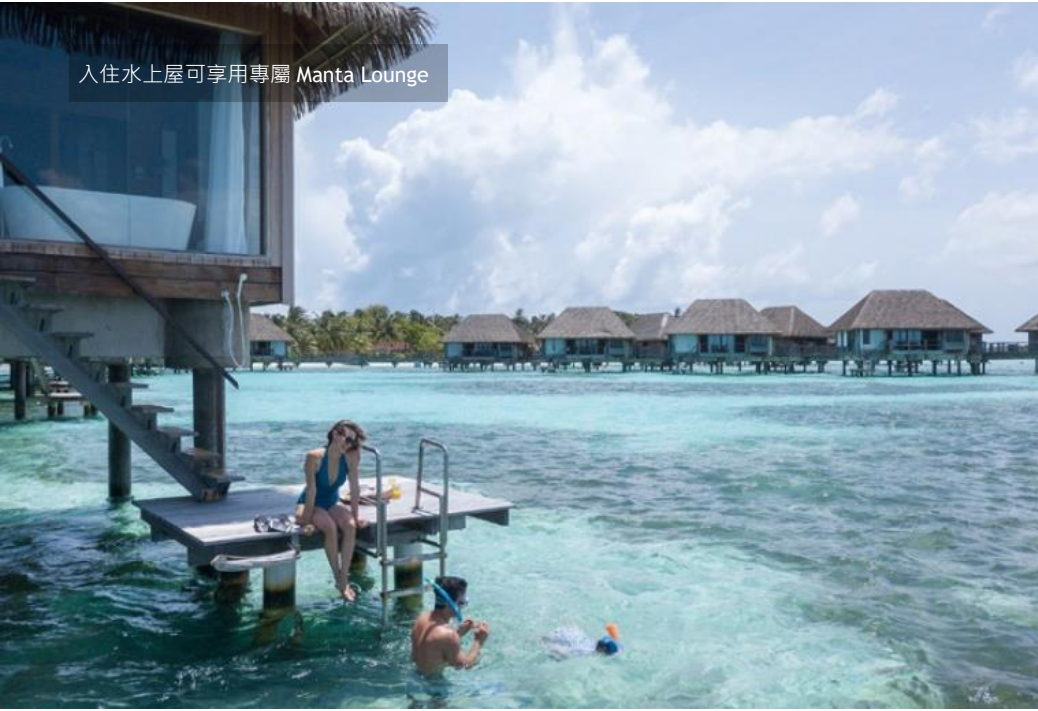

入住水上屋可享用專屬 Manta Lounge