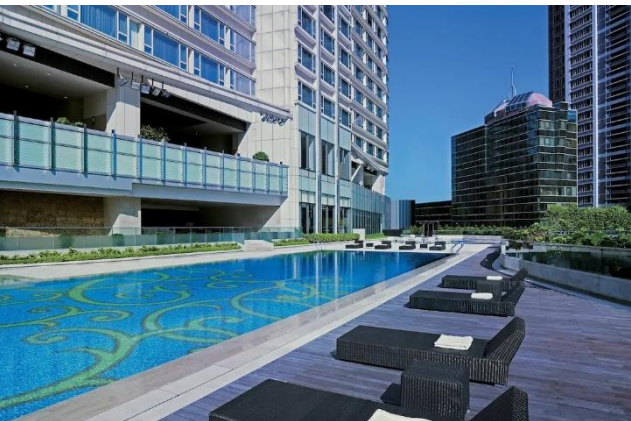

標準客房 1 King Bed / 2 Twin Beds

房間尺寸: 301平方呎

床型: 一張特大雙人床/兩張單人床

$1518+

(每房每晚)

增值優惠(每房兩位):

+ HK$440可升級至嘉賓軒酒廊禮遇, 包括享用黃昏雞尾酒

※ 酒店價以HKD及淡季價格計算。詳情向本社職員查詢作準

※ 港幣$1000餐飲消費, 只限入住期間使用及不適用於宴會服務。此優惠不可與其他優惠、禮券或折扣同時使用

※ 優惠包含的套餐需於客房入住的當天使用。

※ 請先預約餐廳, 視乎其訂座情況而定

※ 用餐安排和時間視乎政府最新限聚令的政策和酒店決定

※ 此優惠不可累積凱悅天地的積分。不可與其他優惠、禮券或折扣同時使用

※ 如取消預訂, 需於入住前24小時安排, 否則將被收取一晚房費及服務費

※ 於酒店確認後, 如需更改本公司擁有最終決定權

※ 所有費用如有更改, 恕不另行通知