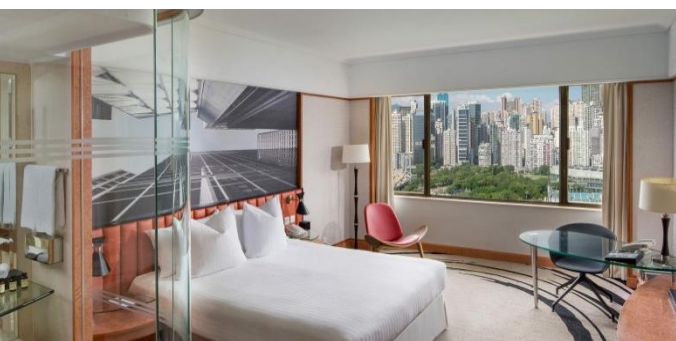

繁華鬧市中
安樂窩

限時訂購
至31/8/2020

柏寧酒店

香港銅鑼灣告士打道310號

www.parklane.com.hk

酒店位於銅鑼灣的心臟地帶，距離地鐵站數分鐘路程，毗鄰眾多精品名店、星級米芝蓮餐館、各式酒吧和城中熱店。精緻的裝潢、體貼的服務，配以面對維港和九龍的開揚景觀，柏寧酒店是鬧市中的安樂窩。

更多酒店優惠：

1. 柏爾曼酒店限量版SOVOS喜馬拉雅沐浴鹽2瓶
2. 每天免費補充房間內Nespresso咖啡及優質茶包
3. 房間提供柏爾曼著名瑜伽墊，客人可跟隨瑜伽訓練頻道，輕鬆一下

免費於酒店PLAYT餐廳享用
自助早餐及晚餐

早餐：價值HK\$516+10% (兩位計)

晚餐：價值HK\$1316+10% (兩位計)

(每房最多兩位客人享用)

Premium Deluxe Room

尊貴豪華客房

房間尺寸: 366ft²

床型: 大床房/雙床房