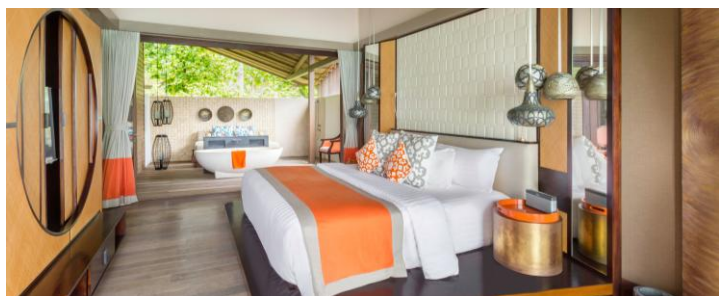

日出海灘別墅 設私人露台、泳池、獨立起居室

Beach Villa - Sunrise

房間尺寸：約1808ft² | 最多3人入住 | 位於沙灘旁 | 只接受12歲以上兒童入住

成人佔半房 每位 **$17,720+**

房間升級
優惠