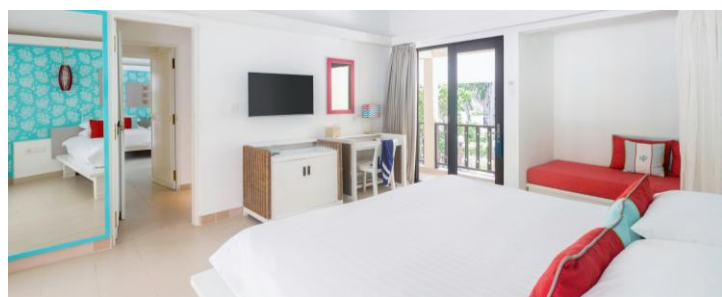

鄰庭園標準房

Superior Room – Garden Side

房間尺寸：約301ft² | 花園景

成人佔半房 每位 **$12,510+**

房間升級
優惠