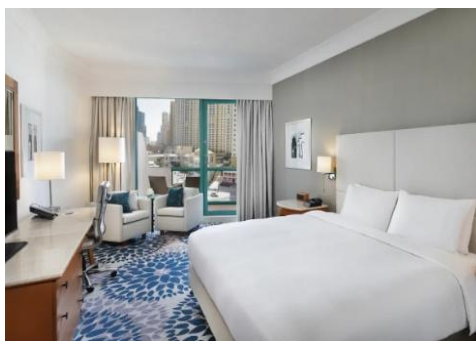

JW Marriott Hotel Marina

高級品牌 超越期待

<https://www.marriott.com/en-us/hotels/dxbjm-jw-marriott-hotel-marina/overview/>

📍 Al Marsa Street 66, Dubai Marina, PO Box 453672, Dubai

Deluxe Room (City View) _____ 成人佔半房 每位 $5,400+

Room size: 40m²

Bed Type: King Bed | 續住每房每晚: HK$1,240+ | 不包早餐

酒店坐落在杜拜碼頭這座城市最具活力的街區之一，可輕鬆前往標誌性地標。飯店擁有精心設計的客房和套房，每個空間都是舒適而時尚的天堂，並可欣賞碼頭或城市天際線的壯麗景色。JW 萬豪碼頭酒店提供非凡的美食之旅，從創新的國際美食到誘人的當地風味。客人可以在豪華水療中心恢復身心活力，在設備齊全的健身中心保持活力，或在俯瞰碼頭的無邊際泳池放鬆身心。