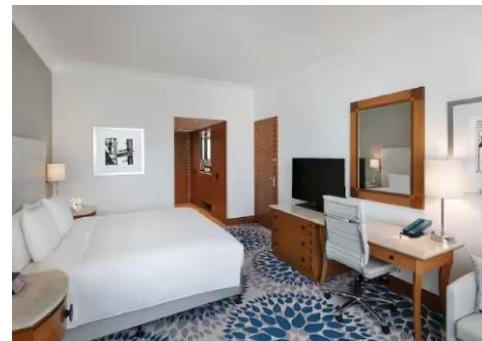

JW Marriott Hotel Marina

高級品牌 超越期待

<https://www.marriott.com/en-us/hotels/dxbjm-jw-marriott-hotel-marina/overview/>

Al Marsa Street 66, Dubai Marina, PO Box 453672, Dubai

Deluxe Room (City View) _____ 成人佔半房 每位 **$5,930+**

Room size: 40m²

Bed Type: King Bed | 續住每房每晚: HK$2,030+ | 不包早餐

酒店坐落在杜拜碼頭這座城市最具活力的街區之一，可輕鬆前往標誌性地標。飯店擁有精心設計的客房和套房，每個空間都是舒適而時尚的天堂，並可欣賞碼頭或城市天際線的壯麗景色。JW 萬豪碼頭酒店提供非凡的美食之旅，從創新的國際美食到誘人的當地風味。客人可以在豪華水療中心恢復身心活力，在設備齊全的健身中心保持活力，或在俯瞰碼頭的無邊際泳池放鬆身心。