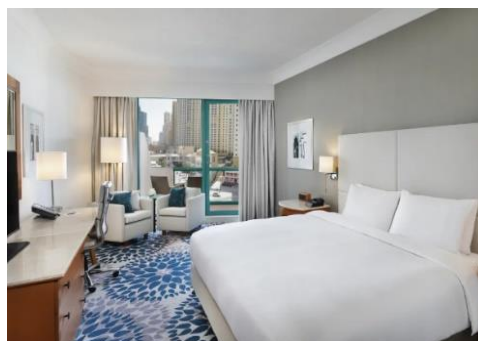

JW Marriott Hotel Marina

高級品牌 超越期待

<https://www.marriott.com/en-us/hotels/dxbjm-jw-marriott-hotel-marina/overview/>

Al Marsa Street 66, Dubai Marina, PO Box 453672, Dubai

Deluxe Room (City View) _____ 成人佔半房 每位 **$5,930+**

Room size: 40m²

Bed Type: King Bed | 續住每房每晚: HK$2,030+ | 不包早餐

酒店坐落在杜拜碼頭這座城市最具活力的街區之一，可輕鬆前往標誌性地標。飯店擁有精心設計的客房和套房，每個空間都是舒適而時尚的天堂，並可欣賞碼頭或城市天際線的壯麗景色。JW 萬豪碼頭酒店提供非凡的美食之旅，從創新的國際美食到誘人的當地風味。客人可以在豪華水療中心恢復身心活力，在設備齊全的健身中心保持活力，或在俯瞰碼頭的無邊際泳池放鬆身心。