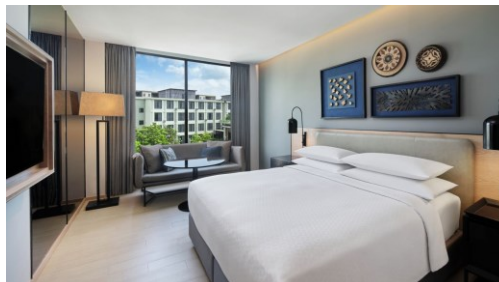

Standard City View — 成人佔半房 每位 **\$1,810+**

Room Size: 約592ft²

Bed Type: 雙床/大床房 | 續住每晚: HK\$670+ | 不包早餐

酒店毗鄰三亞河和臨春江，碧海藍天，熱帶風情濃厚。作為洲際酒店集團管理的酒店，酒店配套設施齊全，設計簡潔獨特，服務周到，讓旅客忘卻疲勞，盡情享受優雅的休閒時光。490間寬敞的客房和套房均設有寬敞的陽台，現代風格，內部裝潢精美，所有房間均享有壯麗的海洋、美麗的河流或熱帶山脈的美景。

Phuket 布吉

Four Points by Sheraton Phuket Patong Beach Resort

198/8-9 THAWEWONG ROAD, PATONG, KATHU, PHUKET, THAILAND, 83150

<https://www.marriott.com/en-us/hotels/hktpf-four-points-phuket-patong-beach-resort/overview/>

Guest Room — 成人佔半房 每位 **\$1,960+**

Room Size: 約291ft²

Bed Type: 雙床/大床房 | 續住每晚: HK\$870+ | 不包早餐

酒店位於布吉島芭東海灘，距離大海僅幾步之遙，是情侶、朋友和家人遠離喧囂的理想選擇。酒店亦設有各種室內和室外餐廳和酒吧，提供泰國和國際美食、Chao Leh Kitchen 的美味早餐、Sears & Co Bar and Grill 的燒烤美食以及 The Deck 的海灘飲品巴東海灘俱樂部。漂浮到池畔酒吧，在水中享用清涼飲料，並與朋友和家人在大廳酒吧閒逛、聊天和放鬆。

Candeo Hotels Osaka Namba

2-2-5 Higashi-shinsaibashi, Chuo-ku, Osaka City

<https://www.candeohotels.com/en/osaka-namba/>

Superior Queen 成人佔半房 每位 **\$2,110+**

Room Size: 約182-193ft²

Bed Type: 大床房 | 續住每晚: HK\$900+ | 包早餐