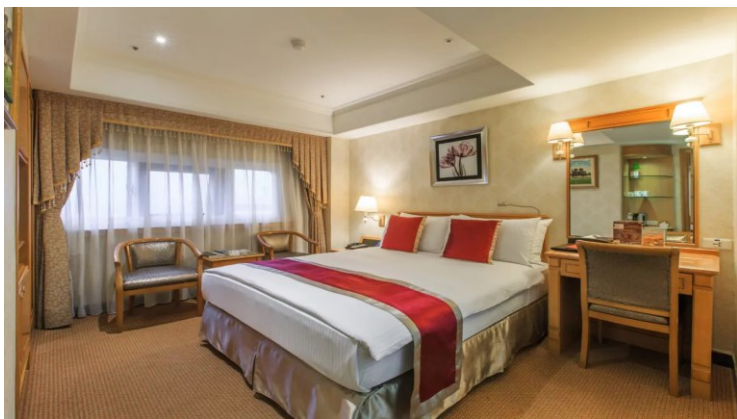

精緻雙人房

Double Room

成人佔半房 每位 **\$2,150+**

Room Size: 約178ft²

Bed Type: 大床房 | 無窗 | 續住每房每晚: HK\$720+ | 包早餐

市景精緻雙人房

City Standard Double Room

成人佔半房 每位 **\$2,200+**

Room Size: 約177ft²

Bed Type: 大床房 | 續住每房每晚: HK\$770+ | 包早餐

酒店位於西門町，是您旅遊探索台北市和其周邊地區的最佳選擇。您可輕鬆方便快捷前往市區內各大旅遊、購物、餐飲地點。酒店以極簡設計為主軸，邀請了建築大師李天鐸，與設計大師吳宗岳共同打造現代時尚的品味。

台北天成大飯店

Cosmos Hotel Taipei

星級酒店 體驗優質

📍 台北市中正區忠孝西路一段43號 <https://www.cosmos-hotel.com.tw/>

● 交通方法: 位於台北車站M3出口左側

精緻客房

Superior Double

成人佔半房 每位 **\$2,310+**

Room Size: 約247ft²

Bed Type: 大床/雙床房 | 續住每房每晚: HK\$880+ | 不包早餐

台北天成大飯店座落於捷運、高鐵、台鐵、客運、公車五鐵共構之交通樞紐地帶，擁有極佳的地理優勢。台北天成大飯店數年來秉持著親切、貼心又專業的服務精神，穩定、扎實的餐飲品質，深獲國際旅客、商務人士的青睞，更是許多機關團體指定的聚會場所。秉持著不斷提升品質及追求卓越的精神，在多元且完善的服務之外，更期望每位賓客在倍感尊榮之餘，也能有如回家般的舒適感受。

\$2,360+

Room Size: 約284ft²

Bed Type: 大床/雙床房 | 續住每房每晚: HK\$920+ | 包早餐

凱達串連都會交通、城市文化與藝術作品，提供在地行程建議，體驗都會聰明新玩法，給旅客細心的旅程感動，讓旅途從凱達大飯店開始，體驗為旅人而設的專屬空間。750間設計客房、2間中西式餐廳及7米2挑高宴會廳帶來視野與美食的新感受。完善的露天泳池、健身房等設施，給旅客細心的旅程感動