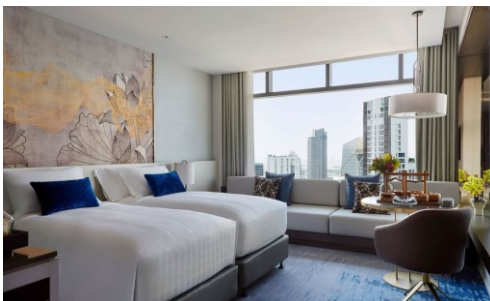

● 交通方法: 步行約 20分鐘可抵達 Chit Lom / Phloen Chit / Ratchadamri 站

Two-Bedroom 4人同房 Grand Executive Suite 每位 **\$5,530+**

Room Size: 約1399ft²

Bed Type: 大床房 | 續住每房每晚: HK\$6,200+ | 包早餐

酒店坐落在新德霍恩村 (Sindhorn Village) 內，是一個巨大而充滿綠色植物的魯比尼公園內的擴建部分，色彩鮮豔的當地街頭市場可能以充滿名牌商品的購物中心為背景。酒店內274間寬敞的客房和套房專為旅客的舒適度而設計。以各位旅客的健康和幸福為中心，體驗奢華與健康的完美平衡。

Executive Suite

Room Size: 約1022ft²

Bed Type: 大床房 | 續住每房每晚: HK\$4,210+ | 包早餐

成人佔半房
每位 **\$6,580+**

Grand Executive Suite

Room Size: 約1560ft²

Bed Type: 大床房 | 續住每房每晚: HK\$5,210+ | 包早餐

成人佔半房
每位 **\$7,580+**

交通方法: 步行約2分鐘至Sathorn 碼頭, 可免費坐船至酒店

Deluxe Atelier 成人佔半房 每位 **\$3,660+**

房間尺寸: 約430ft²
床型: 雙床房 | 續住每房每晚: HK\$1,200+ | 包早餐

入住3晚或以上, 即享特別禮遇:

- 免費享用1小時The Ribbit Moon Aquathery頂樓水療泳池

酒店位於市中心雄偉的湄南河沿岸, 佈置高雅的豪華客房, 讓旅客於住宿期間提供最大的舒適度。亦提供多種客房可供選擇, 包括家庭房、總統套房和頂樓套房。每間客房均配備高速 Wi-Fi 和其他設施, 讓各位的住宿盡可能愉快且有效率。

房間尺寸: 約764ft²
床型: 大床/雙床房 | 續住每房每晚: HK\$3,120+ | 包早餐

**2024年5月30日前預訂並入住3晚Executive Suite, 即享特別禮遇:

- 一次雙人自助晚餐
- 入住時享用Mini Bar內無酒精飲品
- 免費提供6款泰式小食

酒店於2023年11月正式開幕, 坐落在Siam的中心地帶, 將泰國文化的永恆優雅與世界級豪華酒店的宏偉融為一體。無論是在都市中尋找悠閒庇護所、健康天堂、美味佳餚還是無與倫比的活動, 這家享有盛譽的五星級豪華酒店都能滿足您的各種需求。