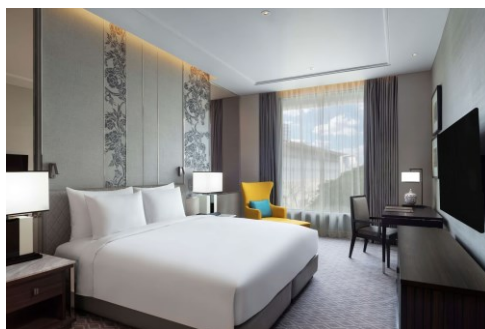

精選酒店推介! 曼谷套票

3日2夜套票 3Days 2Nights | 出發日期: 即日起至2024年10月31日 Travel Period: Till 31Oct2024

Sindhorn Kempinski Bangkok

優質住宿 嘆為觀止

📍 80 Soi Tonson, Lumpini, Pathumwan 10330 Bangkok Thailand

🌐 <https://www.kempinski.com/en/sindhorn-hotel>

● 交通方法: 步行約 20分鐘可抵達 Chit Lom / Phloen Chit / Ratchadamri 站

Two-Bedroom 4人同房 Grand Executive Suite 每位 **\$5,530+**

Room Size: 約1399ft²

Bed Type: 大床房 | 續住每房每晚: HK\$6,200+ | 包早餐

酒店坐落在新德霍恩村 (Sindhorn Village) 內，是一個巨大而充滿綠色植物的魯比尼公園內的擴建部分，色彩鮮豔的當地街頭市場可能以充滿名牌商品的購物中心為背景。酒店內274間寬敞的客房和套房專為旅客的舒適度而設計。以各位旅客的健康和幸福為中心，體驗奢華與健康的完美平衡。

Executive Suite

Room Size: 約1022ft²

Bed Type: 大床房 | 續住每房每晚: HK\$4,210+ | 包早餐

成人佔半房
每位 **\$6,580+**

Grand Executive Suite

Room Size: 約1560ft²

Bed Type: 大床房 | 續住每房每晚: HK\$5,210+ | 包早餐

成人佔半房
每位 **\$7,580+**

房間尺寸: 約764ft²
床型: 大床/雙床房 | 續住每房每晚: HK\$3,120+ | 包早餐

**2024年5月30日前預訂並入住3晚Executive Suite, 即享特別禮遇:

- 一次雙人自助晚餐
- 入住時享用Mini Bar內無酒精飲品
- 免費提供6款泰式小食

酒店於2023年11月正式開幕, 坐落在Siam的中心地帶, 將泰國文化的永恆優雅與世界級豪華酒店的宏偉融為一體。無論是在都市中尋找悠閒庇護所、健康天堂、美味佳餚還是無與倫比的活動, 這家享有盛譽的五星級豪華酒店都能滿足您的各種需求。