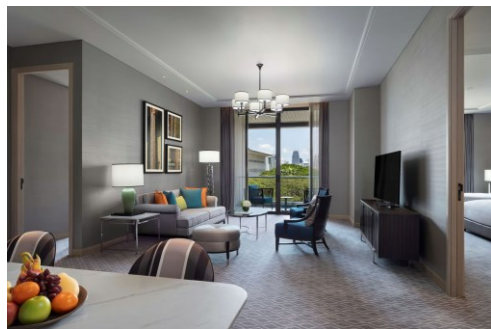

精選酒店推介! 曼谷套票

3日2夜套票 3Days 2Nights | 出發日期: 即日起至2024年10月31日 Travel Period: Till 31Oct2024

Sindhorn Kempinski Bangkok

優質住宿 嘆為觀止

📍 80 Soi Tonson, Lumpini, Pathumwan 10330 Bangkok Thailand

🌐 <https://www.kempinski.com/en/sindhorn-hotel>

● 交通方法: 步行約 20分鐘可抵達 Chit Lom / Phloen Chit / Ratchadamri 站

Two-Bedroom 4人同房 Grand Executive Suite 每位 **\$5,530+**

Room Size: 約1399ft²

Bed Type: 大床房 | 續住每房每晚: HK\$6,200+ | 包早餐

酒店坐落在新德霍恩村 (Sindhorn Village) 內，是一個巨大而充滿綠色植物的魯比尼公園內的擴建部分，色彩鮮豔的當地街頭市場可能以充滿名牌商品的購物中心為背景。酒店內274間寬敞的客房和套房專為旅客的舒適度而設計。以各位旅客的健康和幸福為中心，體驗奢華與健康的完美平衡。

房間尺寸: 約764ft²
床型: 大床/雙床房 | 續住每房每晚: HK\$3,120+ | 包早餐

**2024年5月30日前預訂並入住3晚Executive Suite, 即享特別禮遇:

- 一次雙人自助晚餐
- 入住時享用Mini Bar內無酒精飲品
- 免費提供6款泰式小食

酒店於2023年11月正式開幕, 坐落在Siam的中心地帶, 將泰國文化的永恆優雅與世界級豪華酒店的宏偉融為一體。無論是在都市中尋找悠閒庇護所、健康天堂、美味佳餚還是無與倫比的活動, 這家享有盛譽的五星級豪華酒店都能滿足您的各種需求。