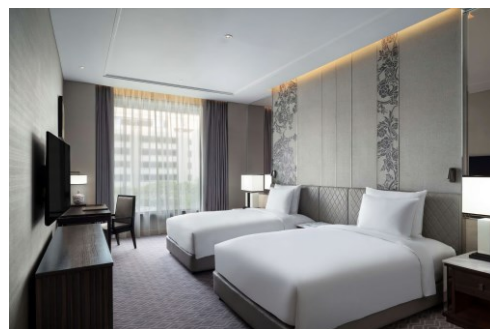

精選酒店推介! 曼谷套票

3日2夜套票 3Days 2Nights | 出發日期: 即日起至2024年10月31日 Travel Period: Till 31Oct2024

Sindhorn Kempinski Bangkok

優質住宿 嘆為觀止

📍 80 Soi Tonson, Lumpini, Pathumwan 10330 Bangkok Thailand

🌐 <https://www.kempinski.com/en/sindhorn-hotel>

● 交通方法: 步行約 20分鐘可抵達 Chit Lom / Phloen Chit / Ratchadamri 站

Two-Bedroom 4人同房 Grand Executive Suite 每位 **\$5,530+**

Room Size: 約1399ft²

Bed Type: 大床房 | 續住每房每晚: HK\$6,200+ | 包早餐

酒店坐落在新德霍恩村 (Sindhorn Village) 內，是一個巨大而充滿綠色植物的魯比尼公園內的擴建部分，色彩鮮豔的當地街頭市場可能以充滿名牌商品的購物中心為背景。酒店內274間寬敞的客房和套房專為旅客的舒適度而設計。以各位旅客的健康和幸福為中心，體驗奢華與健康的完美平衡。

Executive Suite

Room Size: 約1022ft²

Bed Type: 大床房 | 續住每房每晚: HK\$4,210+ | 包早餐

成人佔半房
每位 **\$6,580+**

Grand Executive Suite

Room Size: 約1560ft²

Bed Type: 大床房 | 續住每房每晚: HK\$5,210+ | 包早餐

成人佔半房
每位 **\$7,580+**

房間尺寸: 約764ft²
床型: 大床/雙床房 | 續住每房每晚: HK\$3,120+ | 包早餐

**2024年5月30日前預訂並入住3晚Executive Suite, 即享特別禮遇:

- 一次雙人自助晚餐
- 入住時享用Mini Bar內無酒精飲品
- 免費提供6款泰式小食

酒店於2023年11月正式開幕, 坐落在Siam的中心地帶, 將泰國文化的永恆優雅與世界級豪華酒店的宏偉融為一體。無論是在都市中尋找悠閒庇護所、健康天堂、美味佳餚還是無與倫比的活動, 這家享有盛譽的五星級豪華酒店都能滿足您的各種需求。