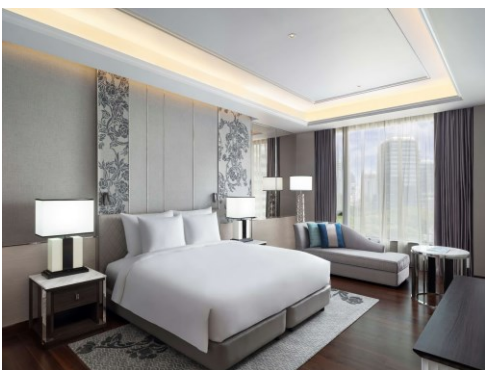

● 交通方法: 步行約 20分鐘可抵達 Chit Lom / Phloen Chit / Ratchadamri 站

Two-Bedroom 4人同房 Grand Executive Suite 每位 **\$5,530+**

Room Size: 約1399ft²

Bed Type: 大床房 | 續住每房每晚: HK\$6,200+ | 包早餐

酒店坐落在新德霍恩村 (Sindhorn Village) 內，是一個巨大而充滿綠色植物的魯比尼公園內的擴建部分，色彩鮮豔的當地街頭市場可能以充滿名牌商品的購物中心為背景。酒店內274間寬敞的客房和套房專為旅客的舒適度而設計。以各位旅客的健康和幸福為中心，體驗奢華與健康的完美平衡。

Executive Suite

Room Size: 約1022ft²

Bed Type: 大床房 | 續住每房每晚: HK\$4,210+ | 包早餐

成人佔半房
每位 **\$6,580+**

Grand Executive Suite

Room Size: 約1560ft²

Bed Type: 大床房 | 續住每房每晚: HK\$5,210+ | 包早餐

成人佔半房
每位 **\$7,580+**

交通方法: 步行約2分鐘至Sathorn 碼頭, 可免費坐船至酒店

Deluxe Atelier 成人佔半房 每位 **\$3,660+**

房間尺寸: 約430ft²
床型: 雙床房 | 續住每房每晚: HK\$1,200+ | 包早餐

入住3晚或以上, 即享特別禮遇:

- 免費享用1小時The Ribbit Moon Aquathery頂樓水療泳池

酒店位於市中心雄偉的湄南河沿岸, 佈置高雅的豪華客房, 讓旅客於住宿期間提供最大的舒適度。亦提供多種客房可供選擇, 包括家庭房、總統套房和頂樓套房。每間客房均配備高速 Wi-Fi 和其他設施, 讓各位的住宿盡可能愉快且有效率。

房間尺寸: 約764ft²
床型: 大床/雙床房 | 續住每房每晚: HK\$3,120+ | 包早餐

**2024年5月30日前預訂並入住3晚Executive Suite, 即享特別禮遇:

- 一次雙人自助晚餐
- 入住時享用Mini Bar內無酒精飲品
- 免費提供6款泰式小食

酒店於2023年11月正式開幕, 坐落在Siam的中心地帶, 將泰國文化的永恆優雅與世界級豪華酒店的宏偉融為一體。無論是在都市中尋找悠閒庇護所、健康天堂、美味佳餚還是無與倫比的活動, 這家享有盛譽的五星級豪華酒店都能滿足您的各種需求。