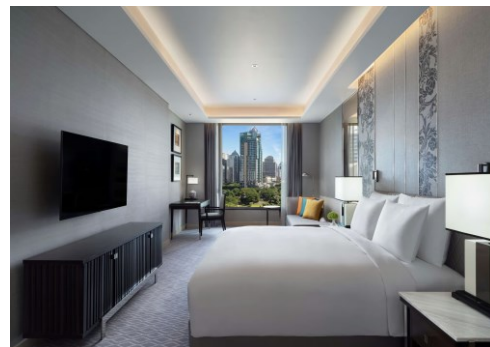

● 交通方法: 步行約 20分鐘可抵達 Chit Lom / Phloen Chit / Ratchadamri 站

Two-Bedroom 4人同房 Grand Executive Suite 每位 **\$5,530+**

Room Size: 約1399ft²

Bed Type: 大床房 | 續住每房每晚: HK\$6,200+ | 包早餐

酒店坐落在新德霍恩村 (Sindhorn Village) 內，是一個巨大而充滿綠色植物的魯比尼公園內的擴建部分，色彩鮮豔的當地街頭市場可能以充滿名牌商品的購物中心為背景。酒店內274間寬敞的客房和套房專為旅客的舒適度而設計。以各位旅客的健康和幸福為中心，體驗奢華與健康的完美平衡。

Executive Suite

Room Size: 約1022ft²

Bed Type: 大床房 | 續住每房每晚: HK\$4,210+ | 包早餐

成人佔半房
每位 **\$6,580+**

Grand Executive Suite

Room Size: 約1560ft²

Bed Type: 大床房 | 續住每房每晚: HK\$5,210+ | 包早餐

成人佔半房
每位 **\$7,580+**

交通方法: 步行約2分鐘至Sathorn 碼頭, 可免費坐船至酒店

Deluxe Atelier 成人佔半房 每位 **\$3,660+**

房間尺寸: 約430ft²
床型: 雙床房 | 續住每房每晚: HK\$1,200+ | 包早餐

入住3晚或以上, 即享特別禮遇:

- 免費享用1小時The Ribbit Moon Aquathery頂樓水療泳池

酒店位於市中心雄偉的湄南河沿岸, 佈置高雅的豪華客房, 讓旅客於住宿期間提供最大的舒適度。亦提供多種客房可供選擇, 包括家庭房、總統套房和頂樓套房。每間客房均配備高速 Wi-Fi 和其他設施, 讓各位的住宿盡可能愉快且有效率。

房間尺寸: 約764ft²
床型: 大床/雙床房 | 續住每房每晚: HK\$3,120+ | 包早餐

**2024年5月30日前預訂並入住3晚Executive Suite, 即享特別禮遇:

- 一次雙人自助晚餐
- 入住時享用Mini Bar內無酒精飲品
- 免費提供6款泰式小食

酒店於2023年11月正式開幕, 坐落在Siam的中心地帶, 將泰國文化的永恆優雅與世界級豪華酒店的宏偉融為一體。無論是在都市中尋找悠閒庇護所、健康天堂、美味佳餚還是無與倫比的活動, 這家享有盛譽的五星級豪華酒店都能滿足您的各種需求。