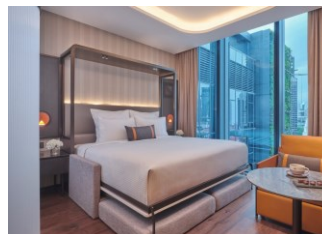

Price Includes:

- Round trip economy class air ticket on CX
- 2 nights hotel accommodation
- HK$100,000 Travel Insurance [Zurich Insurance (Hong Kong) 24-hour emergency hotline +852-2886-3977]
- 0.15% TIC Levy

Child price:

- Twin Sharing adult price less: $440

Terms & Conditions:

- Package price is per person (in HK$) and valid until 30Jun24; and hotel stay must be completed by 31Oct2024
- Booking class: Q (except specified period) Ticket validity: 2-7 days
- Hotel star ratings are for reference only, please visit hotel's official website for more information
- Check whether the Security Bureau has issued any [Outbound Travel Alert](#) for your destination before firming up your travel plan to ensure personal safety
- Airport tax, HK security charge & fuel surcharge (if any) are not included
- A non-refundable deposit of HK$500 per person required upon reservation
- Full payment must be made after confirmation with no refund
- Upon confirmation, any amendment is subject to company's discretion
- All prices and conditions are subject to change without prior notice
- A service fee of HK$30 will be collected for each ticket issued

費用包括:

- 國泰航空經濟客位機票
- 2晚酒店住宿
- HK$100,000旅遊保險 [蘇黎世保險(香港) 24小時緊急支援服務+852-2886-3977]
- 0.15% 旅遊業賠償基金

小童價錢:

- 佔床收費按成人減收: $440

條款及細則:

- 以上套票價錢以每成人計算, 有效日期至2024年6月30日;
- 酒店入住必須於2024年10月31日或之前完成
- 訂位代號: Q (指定日子除外) 機票有效期: 2-7日
- 酒店星級只供參考, 詳情請到訪酒店官方網頁查詢
- 為確保自身安全, 旅客在落實行程前, 應留意保安局有沒有對目的地發出 [外遊警示](#)
- 費用並未包括兩地機場稅、香港機場保安稅及燃油附加費(如適用)
- 訂位時須繳交訂金港幣每位$500
- 餘款需於機票及酒店確認後繳付及恕不退還
- 於機票及酒店確認後, 如需更改本公司擁有最終決定權
- 所有費用如有更改, 恕不另行通知
- 每發出機票乙張, 收取港幣$30服務費

*套票以淡季價格計算, 於旺季、假期前夕或大型節日期間出發, 需另付附加費。詳情向本社職員查詢為準

Tour Code: CXSINGV1ARI24 Ref No.: 40871 WAL/30Apr24/250/1760 1人成行GV1

有關套票的條款及細則請參閱最後一頁

Page 2 of 2

For reservation & enquiry, please contact hotline 訂購及查詢, 歡迎聯絡顧客服務熱線

9165 8365

2316 1106

cs.online@lotusint.com.hk

lotustours.com.hk

Licence No. 350296