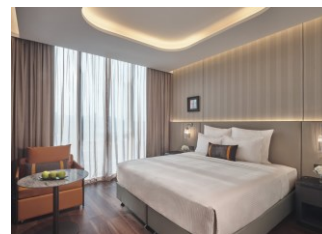

Price Includes:

- Round trip economy class air ticket on CX
- 2 nights hotel accommodation
- HK$100,000 Travel Insurance [Zurich Insurance (Hong Kong) 24-hour emergency hotline +852-2886-3977]
- 0.15% TIC Levy

Child price:

- Twin Sharing adult price less: $440

Terms & Conditions:

- Package price is per person (in HK$) and valid until 30Jun24; and hotel stay must be completed by 31Oct2024
- Booking class: Q (except specified period) Ticket validity: 2-7 days
- Hotel star ratings are for reference only, please visit hotel's official website for more information
- Check whether the Security Bureau has issued any [Outbound Travel Alert](#) for your destination before firming up your travel plan to ensure personal safety
- Airport tax, HK security charge & fuel surcharge (if any) are not included
- A non-refundable deposit of HK$500 per person required upon reservation
- Full payment must be made after confirmation with no refund
- Upon confirmation, any amendment is subject to company's discretion
- All prices and conditions are subject to change without prior notice
- A service fee of HK$30 will be collected for each ticket issued

費用包括:

- 國泰航空經濟客位機票
- 2晚酒店住宿
- HK$100,000旅遊保險 [蘇黎世保險(香港) 24小時緊急支援服務+852-2886-3977]
- 0.15% 旅遊業賠償基金

小童價錢:

- 佔床收費按成人減收: $440

條款及細則:

- 以上套票價錢以每成人計算, 有效日期至2024年6月30日;
- 酒店入住必須於2024年10月31日或之前完成
- 訂位代號: Q (指定日子除外) 機票有效期: 2-7日
- 酒店星級只供參考, 詳情請到訪酒店官方網頁查詢
- 為確保自身安全, 旅客在落實行程前, 應留意保安局有沒有對目的地發出 [外遊警示](#)
- 費用並未包括兩地機場稅、香港機場保安稅及燃油附加費(如適用)
- 訂位時須繳交訂金港幣每位$500
- 餘款需於機票及酒店確認後繳付及恕不退還
- 於機票及酒店確認後, 如需更改本公司擁有最終決定權
- 所有費用如有更改, 恕不另行通知
- 每發出機票乙張, 收取港幣$30服務費

*套票以淡季價格計算, 於旺季、假期前夕或大型節日期間出發, 需另付附加費。詳情向本社職員查詢為準

Tour Code: CXSINGV1ARI24 Ref No.: 40871 WAL/30Apr24/250/1760 1人成行GV1

有關套票的條款及細則請參閱最後一頁

Page 2 of 2

For reservation & enquiry, please contact hotline 訂購及查詢, 歡迎聯絡顧客服務熱線

9165 8365

2316 1106

cs.online@lotusint.com.hk

lotustours.com.hk

Licence No. 350296