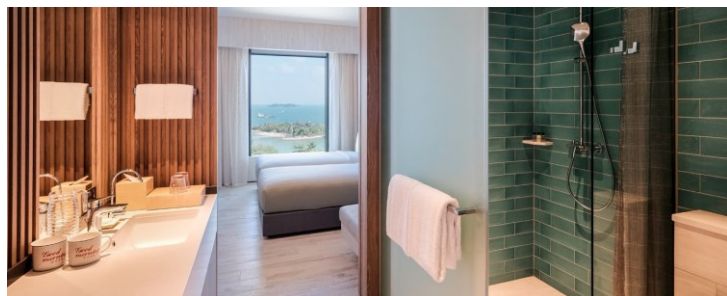

**Deluxe Room** 成人佔半房 每位 **\$3,610+**

房間尺寸: 約236ft<sup>2</sup>

床型: 大床/雙床房 | 續住每晚: HK\$1,620+ | 不包早餐

酒店為家庭和城市探險家提供充滿樂趣和活力的住宿體驗，陽光照射下的客房與周圍的自然環境和大海交相輝映。一系列專為讓孩子成為假期中心而量身定制的有趣活動，包括四個主題泳池，以及大廳的嘉年華式迎賓活動，其中包括免費提供當地糖果和小吃的鄉村推車