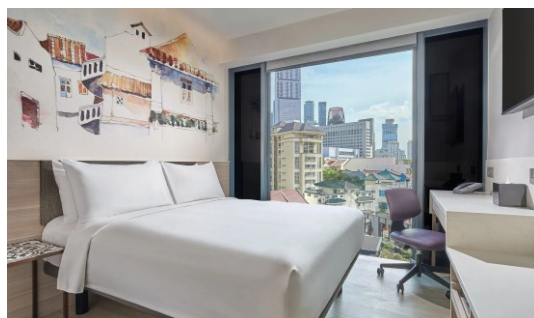

Room Size: 約161ft<sup>2</sup>

Bed Type: 大床/雙床房 | 續住每晚: HK\$1,260+ | 不包早餐

酒店位於唐人街的歷史遺跡和中央商務區的喧囂之間，各位可以沉浸在文化景點和美味佳餚的漩渦中。從充滿活力的街頭生活到古老的寺廟和城市最美味的美食，一切都觸手可及。充分利用新加坡最時尚的地點，讓大家在這裡的每一刻都是發現。您的城市探索從這裡開始，這裡是城市的心臟跳動的地方。

**Deluxe Room** 成人佔半房 每位 **\$3,610+**

房間尺寸: 約236ft<sup>2</sup>

床型: 大床/雙床房 | 續住每晚: HK\$1,620+ | 不包早餐

酒店為家庭和城市探險家提供充滿樂趣和活力的住宿體驗，陽光照射下的客房與周圍的自然環境和大海交相輝映。一系列專為讓孩子成為假期中心而量身定制的有趣活動，包括四個主題泳池，以及大廳的嘉年華式迎賓活動，其中包括免費提供當地糖果和小吃的鄉村推車